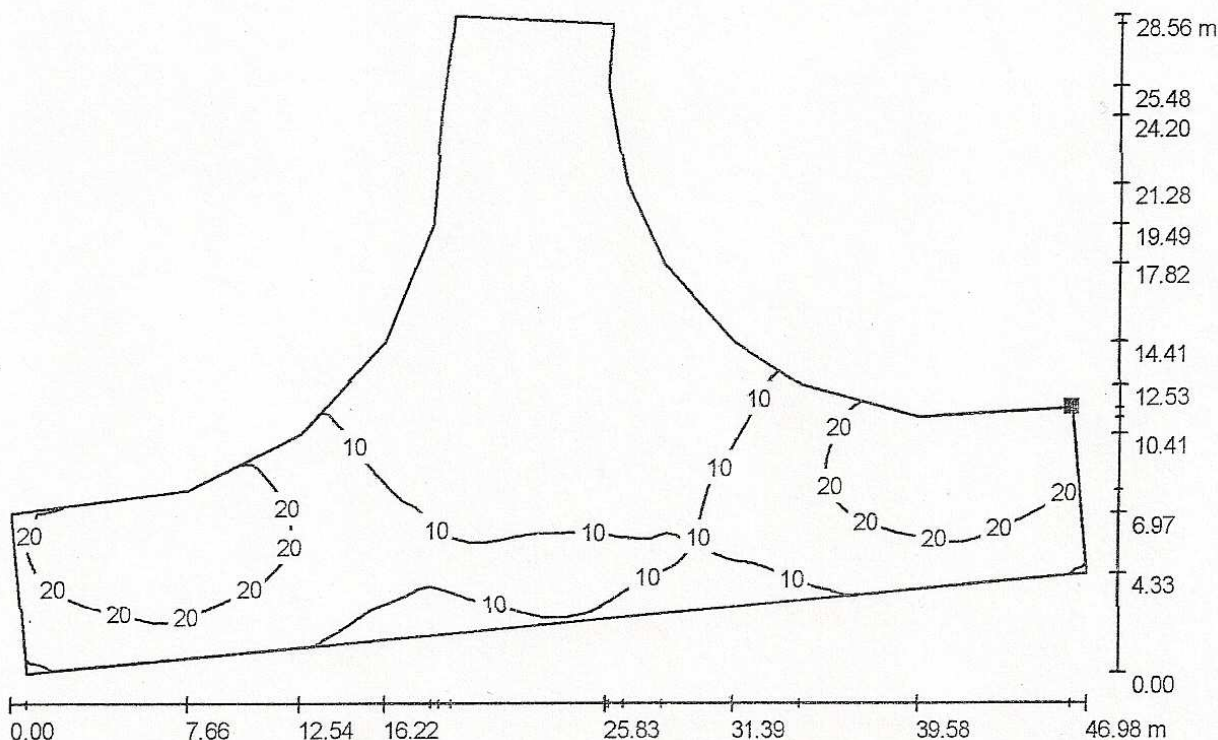

Edytor
Telefon
faks
e-Mail

Strefy konfliktowe / Strefa konfliktowa 3 / Izolinie (E, poziome)

Wartości Lux, Skala 1 : 336

Położenie powierzchni w scenie zewnętrznej:
Zaznaczony punkt:
(465.849 m, 761.907 m, 0.005 m)

Siatka: 128 x 128 Punkty

E_m [lx]
12

E_{min} [lx]
3.67

E_{max} [lx]
30

E_{min} / E_m
0.300

E_{min} / E_{max}
0.123